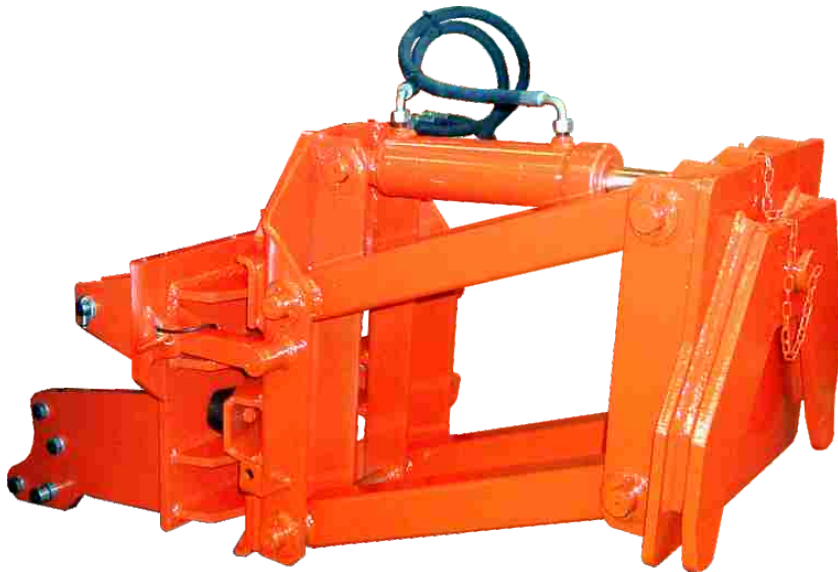

**Porta Alfaias Traseiro com Engate Rápido Série FI-PAPL/ER/650**

**FI-PAPL/ER/650**

Equipamento concebido para um fácil acoplamento do ripper, grade V, etc.

Permite a total mobilidade e rapidez na troca dos mesmos, através de encaixe por auto-guiamento com paralelogramo hidráulico e cavilha de tranca

CÓDIGO	Modelo	Descrição
42101022	FI-PAPL/ER/650	Porta Alfaia Traseiro com engate rápido

**Ripper e Grade V com Engate Rápido - para Silvicultura**

FI-RIP/3B/500 - Ripper com acoplamento ao Porta Alfaia Traseiro com engate rápido

FI-GTVH/ER - Grade V com acoplamento ao Porta Alfaia Traseiro com engate rápido

CÓDIGO	Modelo	Descrição	Peso
40206010	FI-GTVH/ER 8-26"	Grade de Discos V - Tractor de Rastos - com Engate Rápido	
40206011	FI-GTVH/ER 8-28"	Grade de Discos V - Tractor de Rastos - com Engate Rápido	
CÓDIGO	Modelo	Descrição	Peso
42102020	FI-RIP/3B/500	Ripper para Silvicultura - Tractor de Rastos - com Engate Rápido	-