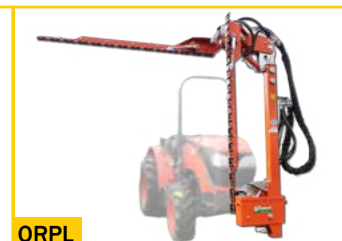

ORPL

Potatrice a denti con doppia barra -
Double bar pruner with teeth -
Tailleuse à dents avec double barre -
Baumschneider - Podadora de dientes
con doble barra