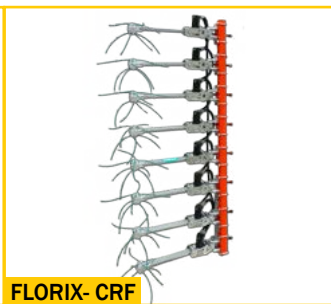

FLORIX- CRF

Diradatrice florale - Flower thinner - Barra diradatrice florale per CRF - Flower thinner bar for CRF - Barre éclaircisseuse des fleurs pour CRF - Blütenausdünnung - Aclareador de flores para CRF