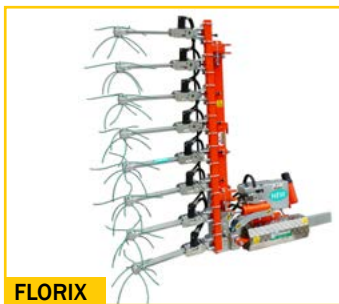

FLORIX- CRF

FLORIX