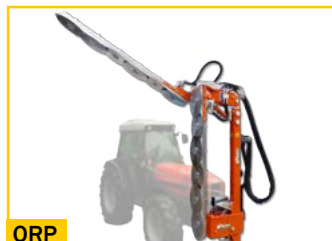

ORP

Potatrice a dischi con doppia barra -
Double bar orchard pruner with discs -
Tailleuse à disque avec double barre -
Scheibenschere mit Doppelstab -
Podadora de disco con doble barra