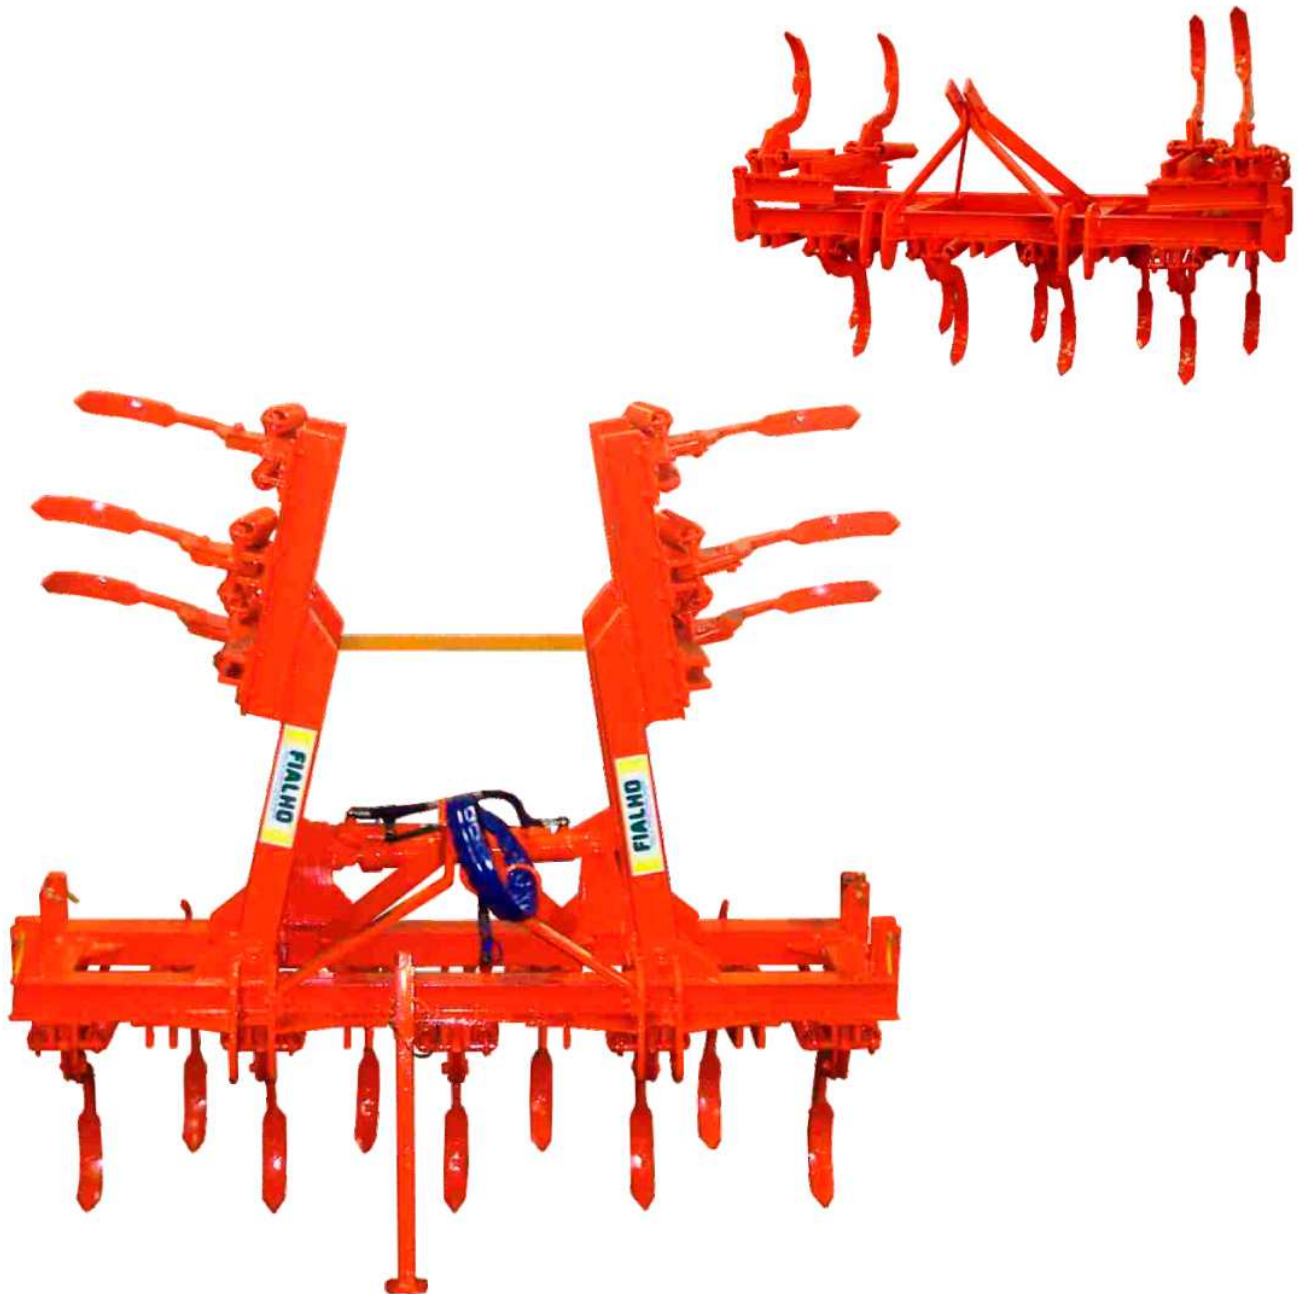

ESCARIFICADOR ARTICULADO HIDRÁULICO

Código	Modelo	Nº de Braços	Espessura das Molas	Largura de Trabalho	Potência Necessária	Peso
40301008	FI-13R/AM	13	12 mm	3,30 m	60 a 80 Hp	500 Kg
40301011	FI-13DR/AH	13	12 MM	3.30 M	60 a 80 HP	600 Kg
40301009	FI-15DR/AH	15	12 mm	3,80 m	70 a 100 Hp	680 Kg
40301010	FI-17DR/AH	17	12 mm	4,30 m	100 a 120 Hp	700 Kg