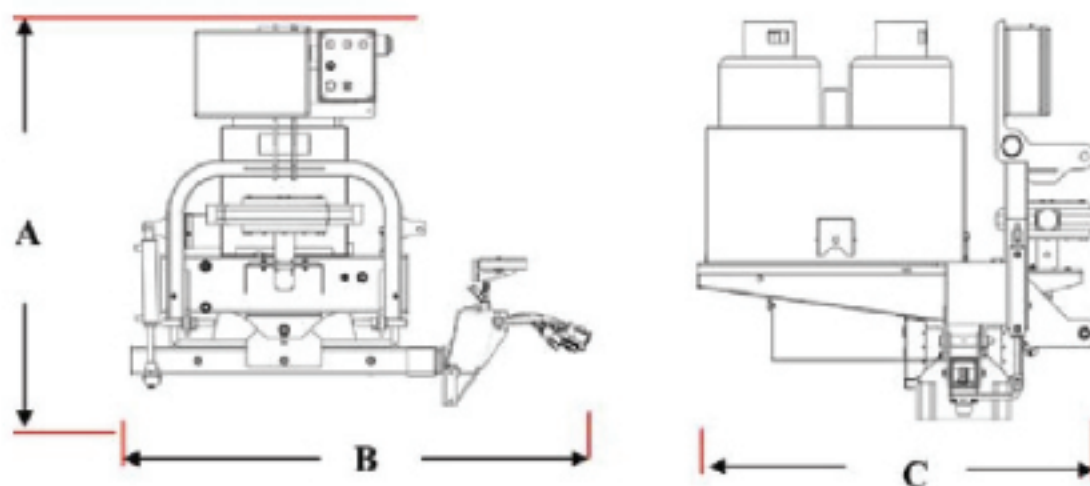

PFV I.dr

PFV I.dr

MINGOZZI GROUP

PFV I.dr

TYPE	A	B	C						
	mm	mm	mm	n°	Kg	cv	Kmh	mt	€
PFV I.dr	1000	1300	1200	1 de	260	30	3 - 5	1,60 - 5	

WIDHIT - mt

PROPAN - Kg