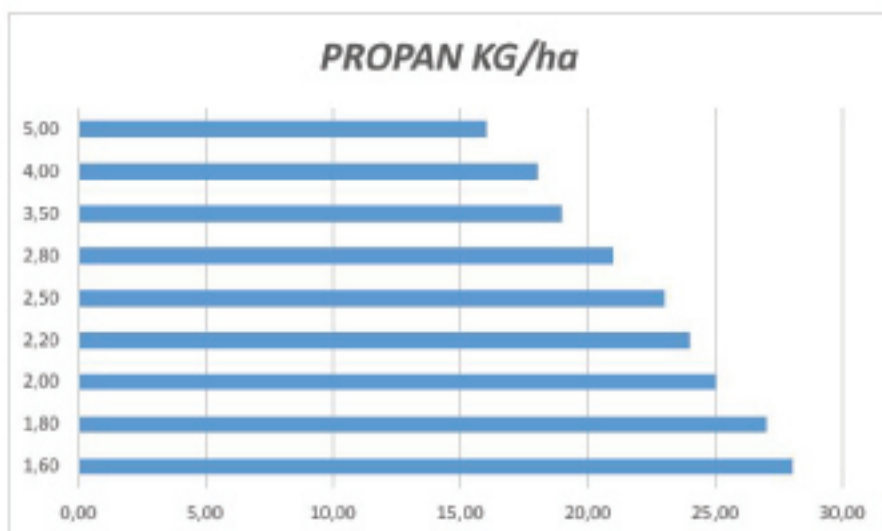

PFV I.dr

PFV I.dr

MINGOZZI GROUP

PFV I.dr

TYPE	A	B	C						
	mm	mm	mm	n°	Kg	cv	Kmh	mt	€
PFV I.dr	1000	1300	1200	1 de	260	30	3 - 5	1,60 - 5	

WIDHIT - mt

PROPAN - Kg